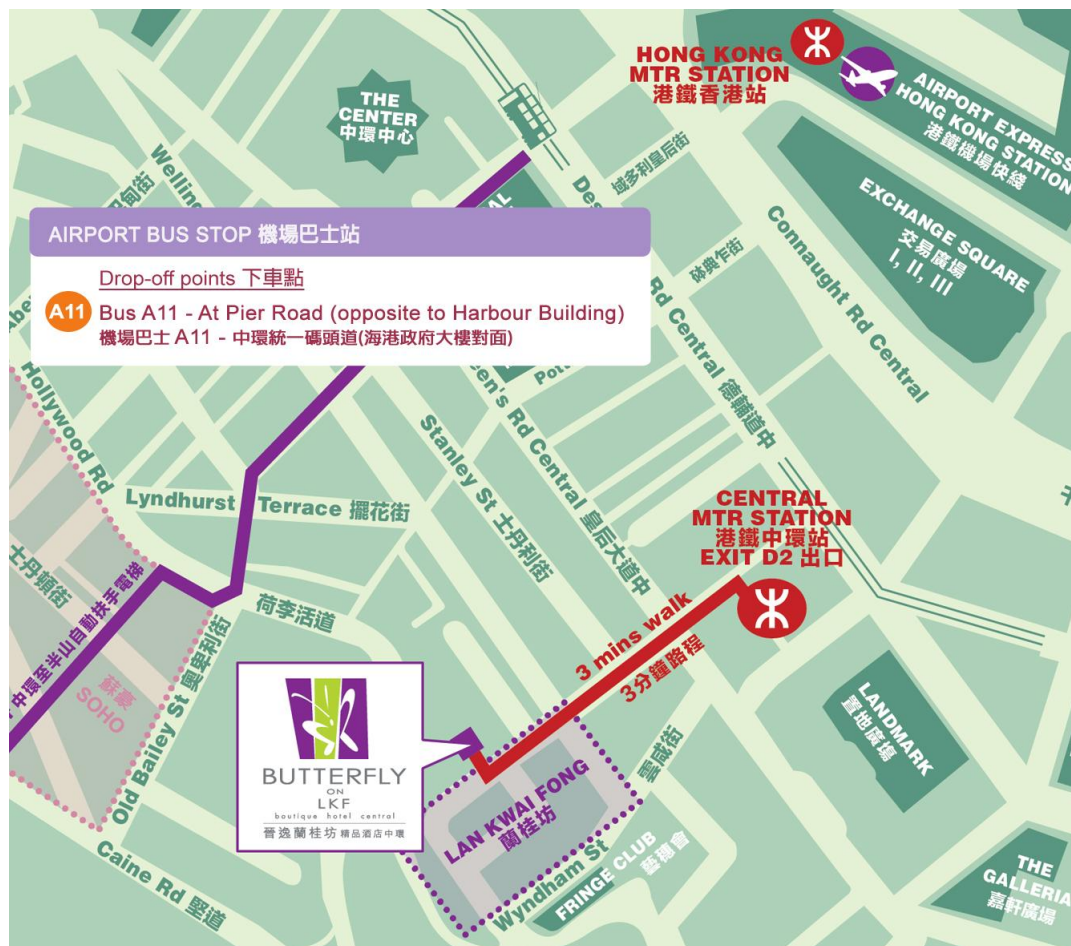

前往晋逸兰桂坊精品酒店 中环

请根据以下指示路线前往酒店：

联络数据

地址：香港中环德己立街 23 号
电话：+852 2132 6000
电邮：info.bol@butterflyhk.com

机场前往酒店之交通

1. 豪华轿车接送服务

乘坐豪华轿车前往酒店，每程为 HK\$850。请于机场入境大堂之服务台 B01 (Vigor 活力轿车接送) 查询有关安排，或联络酒店客户服务团队预订。

*豪华轿车接送服务必须提前至少一天预订

2. 机场快线

机场快线列车每 10 分钟 1 班。(车费每位成人 HK\$115、每名小童 HK\$57.5) 由香港国际机场乘坐机场快线列车至香港站，车程只需 24 分钟。继而从香港站转乘出租车至酒店，车程约需 5-10 分钟(视乎交通情况而定)，出租车车费约 HK\$40 - HK\$50，每件行李收费 HK\$6。(机场快线服务时间为 05:54 至 00:48)

3. 公共机场巴士

公共机场巴士 A11 线每天由机场(地面运输中心)开出。(每程车费：成人 HK\$40 及小童 HK\$20) 乘坐公共机场巴士 A11 线，请于「怡和大厦，干诺道中」车站下车。从车站步行至酒店约 15 分钟。下车后，经由行人天桥步行至德辅道中 > 横过德辅道中 > 在毕打街步行往皇后大道中 > 转上德己立街直走便会到达酒店。

4. 出租车

乘坐出租车由机场前往酒店车费大概 HK\$380 - HK\$430，费用包括隧道及行李费。

由 MTR 港铁中环站前往酒店

晋逸兰桂坊精品酒店 中环距离港铁中环站只有 3 分钟路程。由中环站 D2 出口，于德己立街直走便会到达酒店。

备注：以上数据仅供参考，实际情况有可能变更或不一致。
如您需要进一步酒店交通的数据，欢迎联络我们。