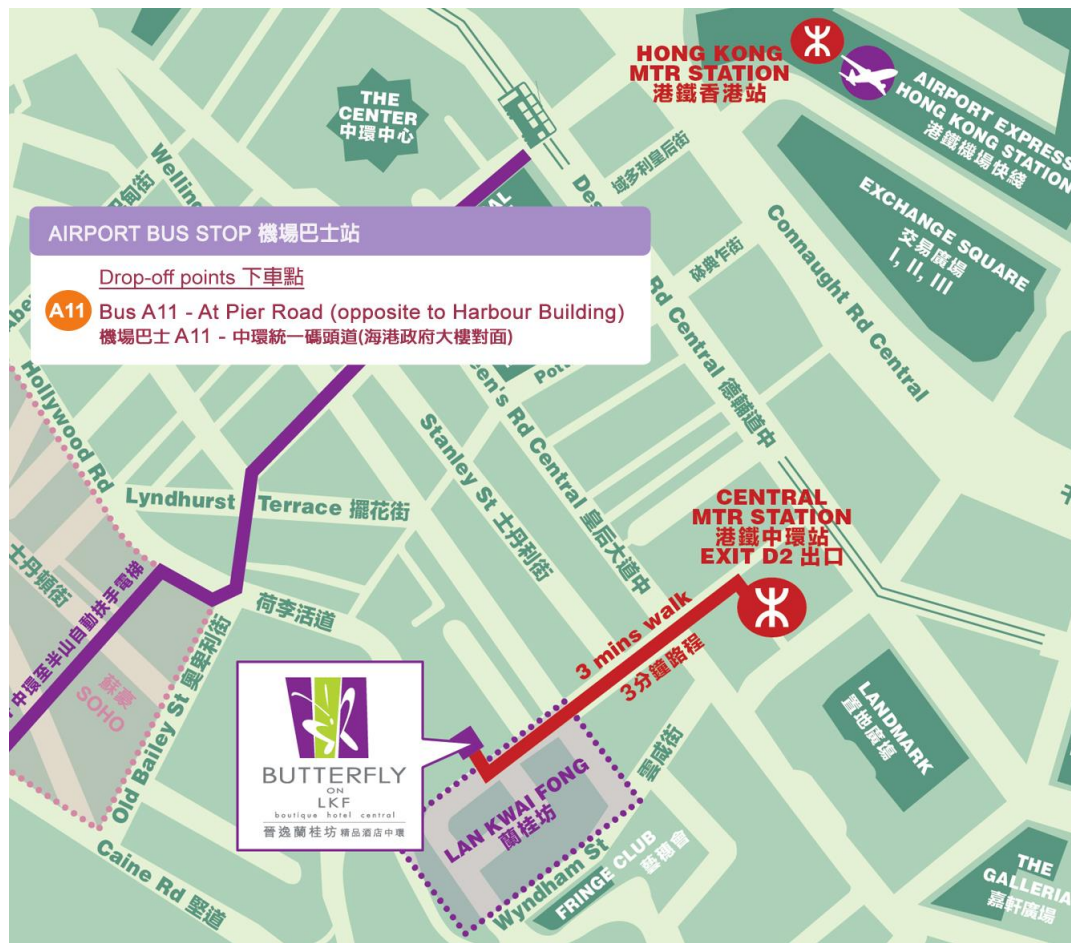

前往晋逸兰桂坊精品酒店 中环

请根据以下指示路线前往酒店：

联络数据

地址: 香港中環德己立街 23 号
电话: +852 2132 6000
电邮: info.bol@butterflyhk.com

机场前往酒店之交通

1. 机场快线

机场快线列车每 10 分钟 1 班。(车费每位成人 HK\$115、每名小童 HK\$57.5) 由香港国际机场乘坐机场快线列车至香港站，车程只需 24 分钟。继而从香港站转乘出租车至酒店，车程约需 5-10 分钟(视乎交通情况而定)，出租车车费约 HK\$40 - HK\$50，每件行李收费 HK\$6。(机场快线服务时间为 05:54 至 00:48)

2. 公共机场巴士

公共机场巴士 A11 线每天由机场(地面运输中心)开出。(每程车费：成人 HK\$40 及小童 HK\$20) 乘坐公共机场巴士 A11 线，请于「怡和大厦·干诺道中」车站下车。从车站步行至酒店约 15 分钟。下车后，经由行人天桥步行至德辅道中，横过德辅道中，在毕打街步行往皇后大道中，转上德己立街直走便会到达酒店。

3. 出租车

乘坐出租车由机场前往酒店车费大概 HK\$380 - HK\$430，费用包括隧道及行李费。

由 MTR 港铁中环站前往酒店

晋逸兰桂坊精品酒店 中环距离港铁中环站只有 3 分钟路程。由中环站 D2 出口，于德己立街直走便会到达酒店。

备注: 以上数据仅供参考，实际情况有可能变更或不一致。
如您需要进一步酒店交通的数据，欢迎联络我们。